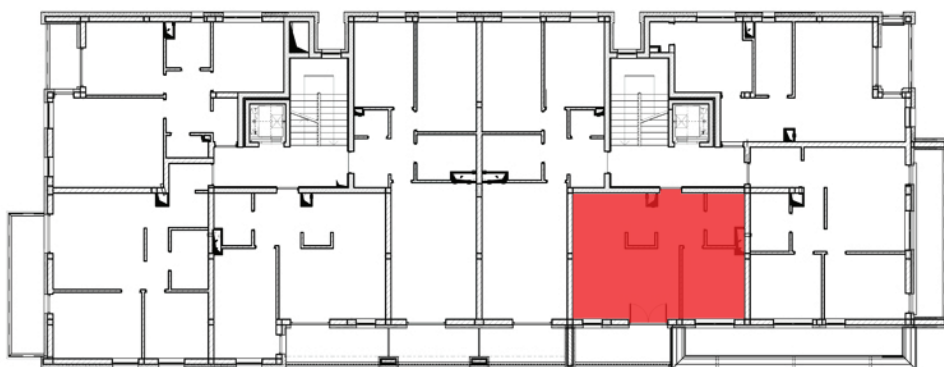

BUDYNEK NR 2 PIĘTRO 2

MIESZKANIE NR 21

- Przedpokój - 4,95m²
- Łazienka - 3,66m²
- Pokój - 8,90 m²
- Pokój dzienny + aneks kuchenny - 24,70m²

Razem: 42,21m²